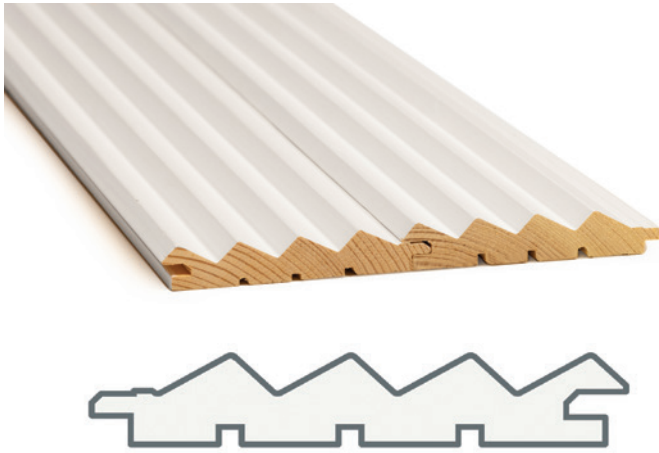

Vire - sisäverhouspaneeli

Vire on useissa eri sävyissä saatavilla oleva, sileäpintainen ja aaltomainen puinen sisäverhouspaneeli, jonka muotoa on inspiroinut meri ja tuulen nostattamat aallot.

Paneelin laaja värivalikoima mahdollistaa paneelin monipuolisen käytön erilaisissa tiloissa.

Vire edustaa suomalaista huippumuotoilua ja sen on suunnitellut Ristomatti Ratia. Vire- paneelin muotoa on inspiroinut meri ja tuulen nostattamat aallot, jotka iskeytyvät kallioon saaristossa.

Soveltuu kuivien ja kosteiden tilojen lisäksi saunaan*. Voidaan käyttää seinä- ja kattopinnoissa, asennettuna pysty- tai vaakasuuntaan.

*Kuultava valkoinen koivu sekä kuultava valkoinen saarni soveltuvat myös saunatiloihin.

Vire: Puhdas valkoinen

Käyttö								
Tuotekoodi	Kuivat tilat	Kosteat tilat	Sauna	Asennussuunta	Menekki	Paneelia/Pakkaus	Paketin riittoisuus	Laskennallinen asennushukka
VIREP15X90PPFWP270	Kyllä	Kyllä	Ei	Pysty / vaaka	12.66 m/m²	6	1.28 m²/pkt	10–15 %
VIREP15X90PPFWP360	Kyllä	Kyllä	Ei	Pysty / vaaka	12.66 m/m²	6	1.70 m²/pkt	10–15 %

Materiaali						
Tuotekoodi	Raaka-aine	Lämpökäsittely	Pinnan viimeistely	Pintakäsittely	Sävy	Alkuperä
VIREP15X90PPFWP270 VIREP15X90PPFWP360	Sormijatkettu mänty	Ei	Höylätty	Maali	Puhdas valkoinen	Suomi

Profiili ja mitat								
Tuotekoodi	Paksuus, mm	Leveys, mm	Pituus, mm	Avosauma, mm	Hyötyleveys, mm	Piilokiinnitys	Päätypontti	Profiili
VIREP15X90PPFWP270	15	90	2700	-	79	Kyllä	Ei	Vire
VIREP15X90PPFWP360	15	90	3600	-	79	Kyllä	Ei	Vire

SIPARILA

www.siparila.com