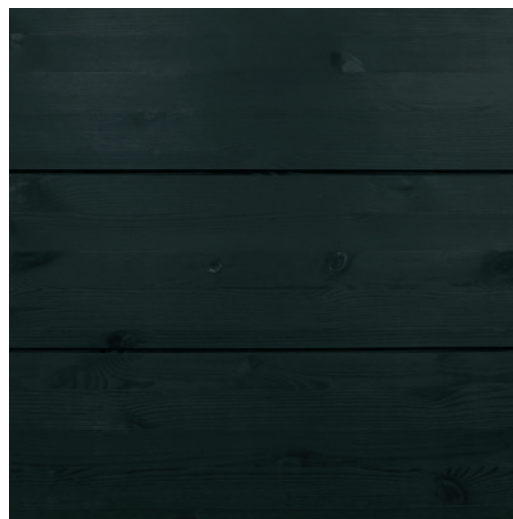

Aava - sisäverhouspaneeli

Aava on hennon hohtavaksi pintakäsitelty, silkkiseksi hiottu ja leveä täysipuinen sisäverhouspaneeli, joka mahdollistaa rauhallisen tunnelman suuremmillakin pinnoilla.

Kolme huolella valittua sävyä antavat vapauden luoda juuri oikean tunnelman. Jokaisessa sävyssä puun luonnollinen kuvio kuultaa kauniisti valoa heijastavan pintakäsittelyn lävitse.

Leveä ja suora profiili on moderni ja minimalistisempi versio leveästä hirsipaneelistä.

Soveltuu kaikkiin kuiviin sisätiloihin. Voidaan käyttää seinä- ja kattopintoihin kodeissa, toimistoissa ja julkisissa sisätiloissa.

Aava: Kaamos

Käyttö								
Tuotekoodi	Kuivat tilat	Kosteat tilat	Sauna	Asennussuunta	Menekki	Paneelia/Pakkaus	Paketin riittäisyys	Laskennallinen asennushukka
AAVAB15X220GPFPO205	Kyllä	Ei	Ei	Pysty / vaaka	4,88 m/m²	5	2,10 m²/pkt	5–10 %

Materiaali						
Tuotekoodi	Raaka-aine	Lämpökäsittely	Pinnan viimeistely	Pintakäsittely	Sävy	Alkuperä
AAVAB15X220GPFPO205	Liimattu mänty	Ei	Hiottu ja harjattu	Sävytetty lakka	Kaamos	Suomi

Profiili ja mitat								
Tuotekoodi	Paksuus, mm	Leveys, mm	Pituus, mm	Avosauma, mm	Hyötyleveys, mm	Piilokiinnitys	Päätypontti	Profiili
AAVAB15X220GPFPO205	15	220	2050	6	205	Kyllä	Kyllä	STS

SIPARILA

www.siparila.com