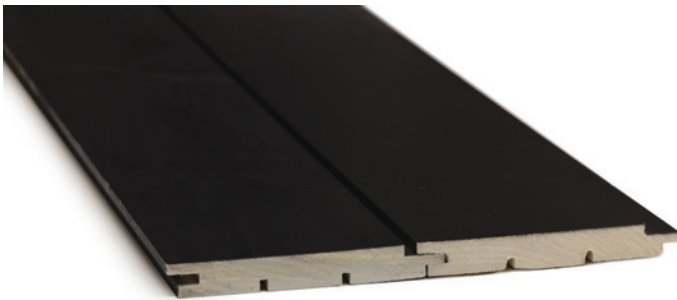

Kuulas - sisäverhouspaneeli

Kuulas kuultavaksi lakattu, sileäpintainen ja terävälinjainen täysipuinen sisäverhouspaneeli, jossa puun luonnollinen kuvio hohtaa pintakäsittelyn lävitse.

Kaksi huolella valittua väri vaihtoehtoa tarjoavat vapauden rakentaa juuri halutun tunnelman. Kummassakin sävyssä puun luonnollinen kuvio kuultaa kauniisti pintakäsittelyn lävitse, korostaen materiaalin aitoa ja elävää ilmettä.

Suoralinjainen ja moderni profiili antaa tilaa pehmeälle puupinnalle nousta pääosaan. Pihkattomana ja hitaasti lämpöä johtavana materiaalina haapa on täydellinen valinta saunaan, jossa pintojen tuntuma on ensisijaisen tärkeää.

Kuulas sopii kaikkiin kuiviin ja kosteisiin tiloihin sekä saunaan, tuoden lämpöä ja luonnetta niin koteihin kuin julkisiin tiloihin.

Kuulas: Kaamos

Käyttö								
Tuotekoodi	Kuivat tilat	Kosteat tilat	Sauna	Asennussuunta	Menekki	Paneelia/Pakkaus	Paketin riittäisyys	Laskennallinen asennushukka
KLSP15X120ASQKA300	Kyllä	Kyllä	Kyllä	Pysty / vaaka	9.52 m/m²	6	1.89 m²/pkt	10-15 %

Materiaali						
Tuotekoodi	Raaka-aine	Lämpökäsittely	Pinnan viimeistely	Pintakäsittely	Sävy	Alkuperä
KLSP15X120ASQKA300	Haapa	Ei	Höylätty	Sävytetty lakka	Kaamos	Suomi

Profiili ja mitat								
Tuotekoodi	Paksuus, mm	Leveys, mm	Pituus, mm	Avosauma, mm	Hyötyleveys, mm	Piilokiinnitys	Päätypontti	Profiili
KLSP15X120ASQKA300	15	120	3000	3	105	Kyllä	Ei	STS

SIPARILA

www.siparila.com