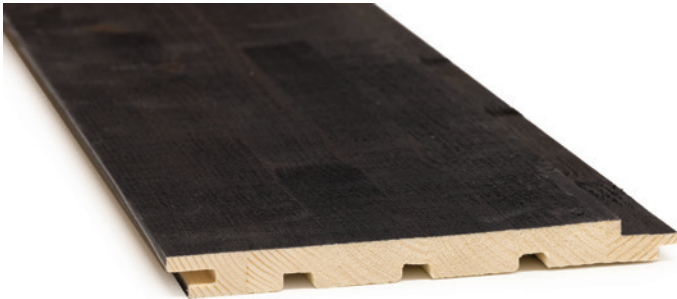

Struktuuri - sisäverhouspaneeli

Struktuuri on useissa eri väreissä saatavilla oleva, rouheasti harjattu ja terävälinjainen liimapuinen sisäverhouspaneeli. Sen leveä muoto tekee siitä erinomaisen valinnan myös suuriin pintoihin, joihin se luo helposti näyttävän ja rustiikkisen tunnelman.

Viisi huolella valittua väri vaihtoehtoa tarjoavat vapauden rakentaa juuri halutun tunnelman. Jokaisessa sävyssä puun luonnollinen kuvio kuultaa kauniisti pintakäsittelyn läpi, korostaen materiaalin aitoa ja elävää ilmettä.

Leveä, suoralinjainen ja moderni profiili antaa tilaa rouhealle puupinnalle nousta pääosaan.

Struktuuri sopii kaikkiin kuiviin ja kosteisiin tiloihin sekä saunaan, tuoden lämpöä ja luonnetta niin koteihin kuin julkisiin tiloihin.

Struktuuri: Musta

Käyttö								
Tuotekoodi	Kuivat tilat	Kosteet tilat	Sauna	Asennussuunta	Menekki	Paneelia/Pakkaus	Paketin riittoisuus	Laskennallinen asennushukka
STRB15X176GSF3235	Kyllä	Kyllä	Kyllä	Pysty / vaaka	6.21 m/m²	5	1.89 m²/pkt	5-10 %

Materiaali						
Tuotekoodi	Raaka-aine	Lämpökäsittely	Pinnan viimeistely	Pintakäsittely	Sävy	Alkuperä
STRB15X176GSF3235	Liimattu kuusi	Ei	Harjattu	Sävytetty lakka	Musta	Suomi

Profiili ja mitat								
Tuotekoodi	Paksuus, mm	Leveys, mm	Pituus, mm	Avosauma, mm	Hyötyleveys, mm	Piilokiinnitys	Päätypontti	Profiili
STRB15X176GSF3235	15	176	2350	6	161	Kyllä	Kyllä	STS

SIPARILA

www.siparila.com