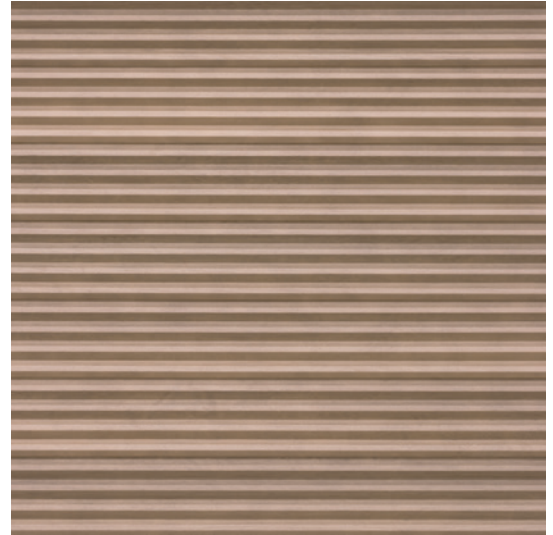

Vire - sisäverhouspaneeli

Vire on useissa eri sävyissä saatavilla oleva, sileäpintainen ja aaltomainen puinen sisäverhouspaneeli, jonka muotoa on inspiroinut meri ja tuulen nostattamat aallot.

Paneelin laaja värivalikoima mahdollistaa paneelin monipuolisen käytön erilaisissa tiloissa.

Vire edustaa suomalaista huippumuotoilua ja sen on suunnitellut Ristomatti Ratia. Vire- paneelin muotoa on inspiroinut meri ja tuulen nostattamat aallot, jotka iskeytyvät kallioon saaristossa.

Soveltuu kuivien ja kosteiden tilojen lisäksi saunaan*. Voidaan käyttää seinä- ja kattopinnoissa, asennettuna pysty- tai vaakasuuntaan.

*Kuultava valkoinen koivu sekä kuultava valkoinen saarni soveltuvat myös saunatiloihin.

Vire: Kuultava hiekka

Käyttö								
Tuotekoodi	Kuivat tilat	Kosteat tilat	Sauna	Asennussuunta	Menekki	Paneelia/ Pakkaus	Paketin riittoisuus	Laskennallinen asennushukka
VIREP15X90PIQ6	Kyllä	Kyllä	Ei	Pysty / vaaka	12.66 m/m²	6	Tarkistettava	10–15 %

Materiaali						
Tuotekoodi	Raaka-aine	Lämpökäsittely	Pinnan viimeistely	Pintakäsittely	Sävy	Alkuperä
VIREP15X90PIQ6	EM mänty	Ei	Höylätty	Petsi ja lakka	Kuultava hiekka	Suomi

Profili ja mitat								
Tuotekoodi	Paksuus, mm	Leveys, mm	Pituus, mm	Avosauma, mm	Hyötyleveys, mm	Piilokiinnitys	Päätypontti	Profili
VIREP15X90PIQ6	17	90	Tarkistettava	-	80	Kyllä	Ei	Vire

SIPARILA

www.siparila.com