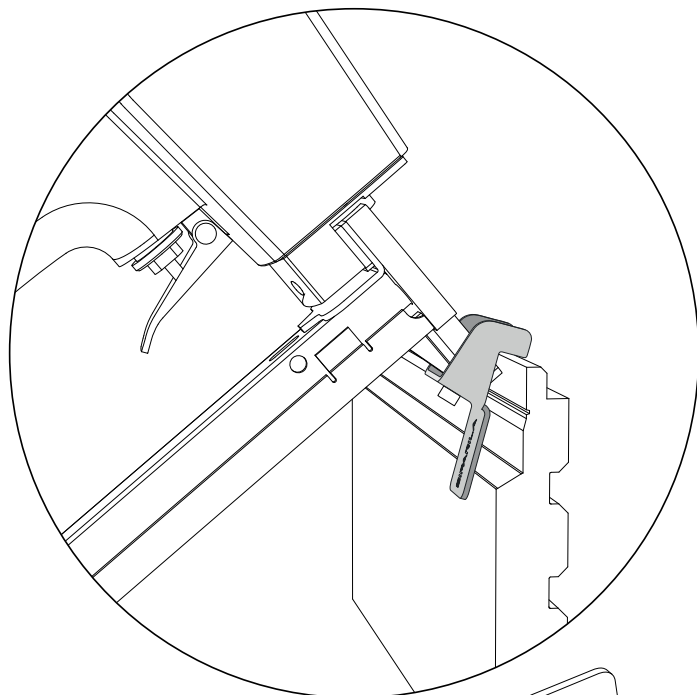

Huom!

Pystypaneloinnissa panelointisuunta vasemmalta oikealle.

Topcoat aloituskoukku

Topcoat kiinnitys hakasella (suositus)/naulalla

Sahauspinnat maalataan